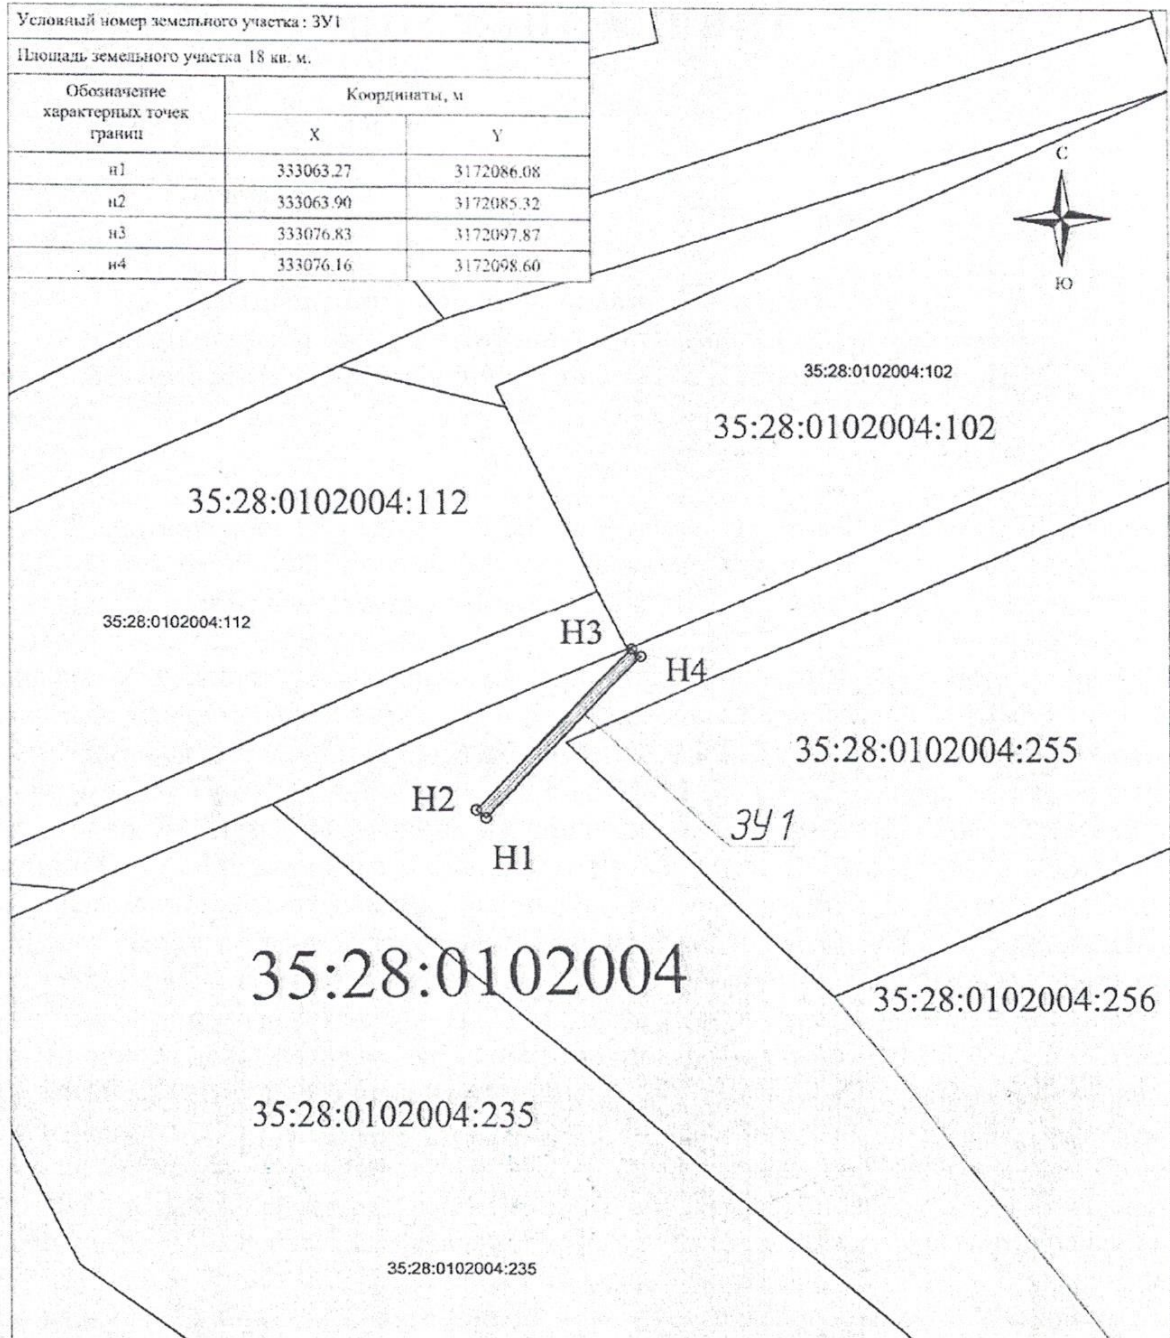

Приложение
к постановлению администрации
Грязовецкогно муниципального округа
от 17.04.2023 № 784
(приложение)

Схема расположения земельного участка
на кадастровом плане территории

Масштаб 1:500

Условные обозначения:

 Исправляемый земельный участок